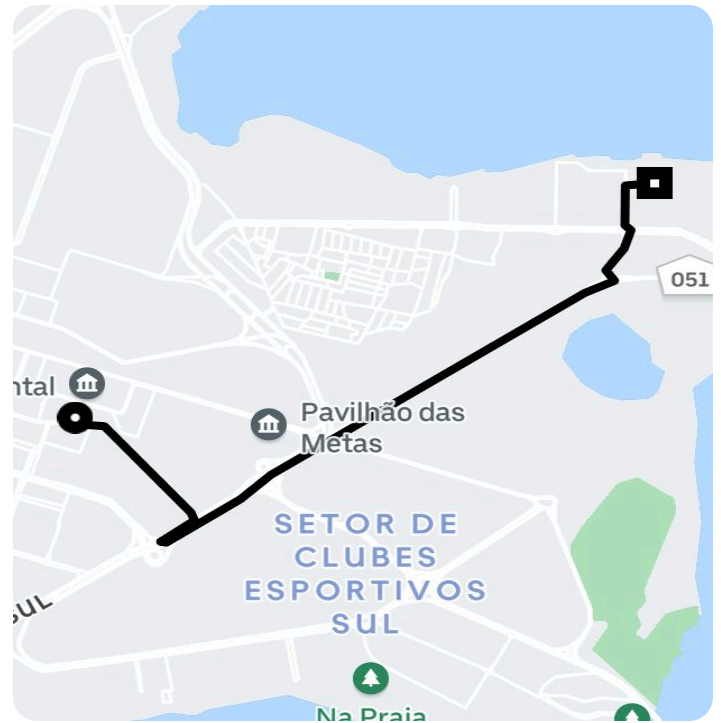

Informações da viagem

Black
5.63 Quilômetros, 10 minutes

- 19:02
Palácio do Congresso Nacional Pç. Dos Três Poderes - Brasília - - DF
- 19:13
SHTN Trecho 2, 202 - Asa Norte, Brasília - DF, 70800-210, Brasil