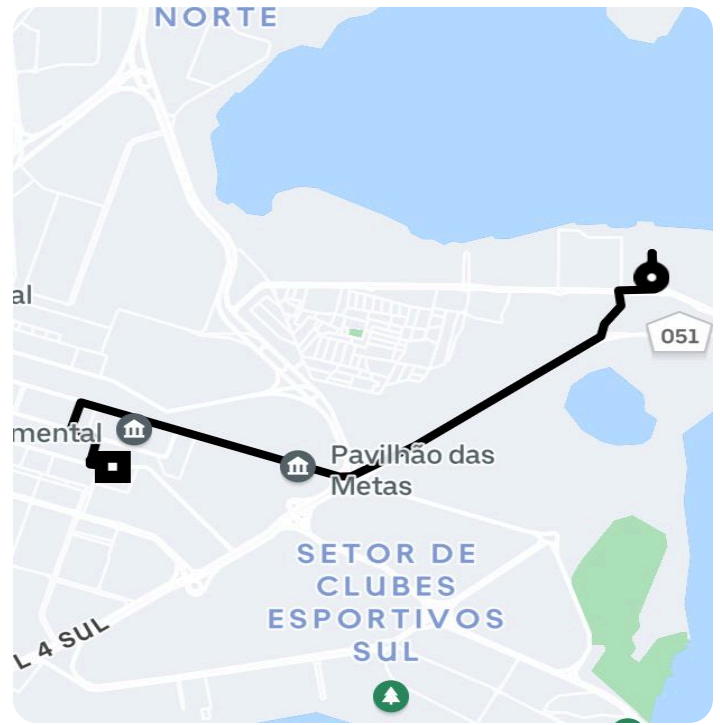

## Informações da viagem

Black

5.80 Quilômetros, 12 minutes

---

8:57

Estrada Hotéis de Turismo & SPP - Plano Piloto de Brasília - Brasília - DF, 70150-000

9:10

Praça dos Três Poderes - Plano Piloto, Brasília - DF, Brasil