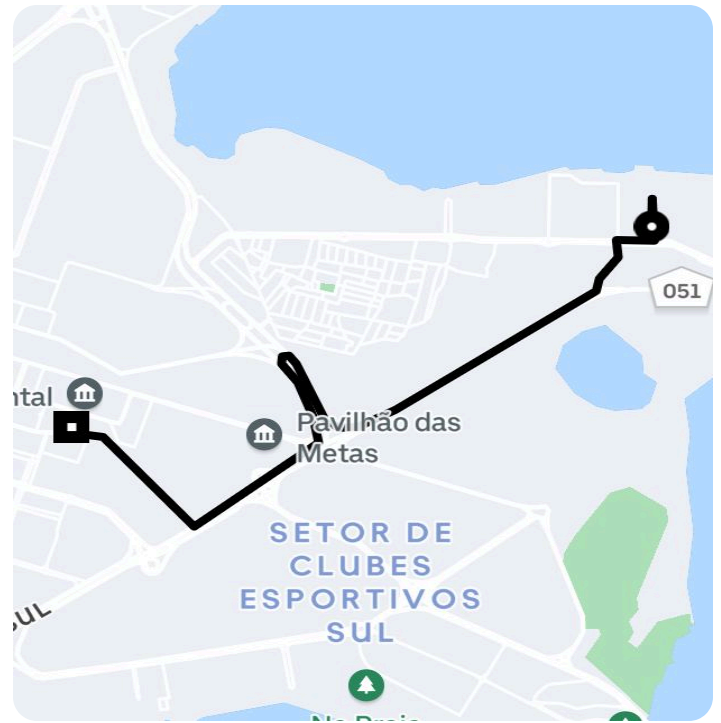

Informações da viagem

Black

6.33 Quilômetros, 10 minutes

- 9:01 Estrada Hotéis de Turismo & SPP - Plano Piloto de Brasília - Brasília - DF, 70150-000
- 9:11 Palácio do Congresso Nacional Pç. Dos Três Poderes - Brasília - - DF