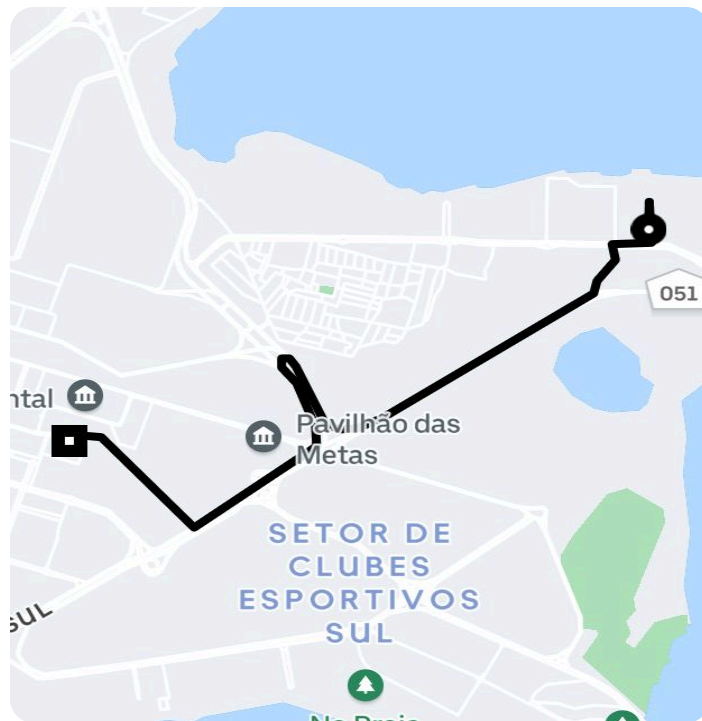

Informações da viagem

Black

6.32 Quilômetros, 9 minutes

9:29

Estrada Hotéis de Turismo & SPP - Plano Piloto de Brasília - Brasília - DF, 70150-000

9:38

Palácio do Congresso Nacional, Câmara dos Deputados - Praça dos Três Poderes - Plano Piloto, Brasília - DF, 70160-900, Brasil