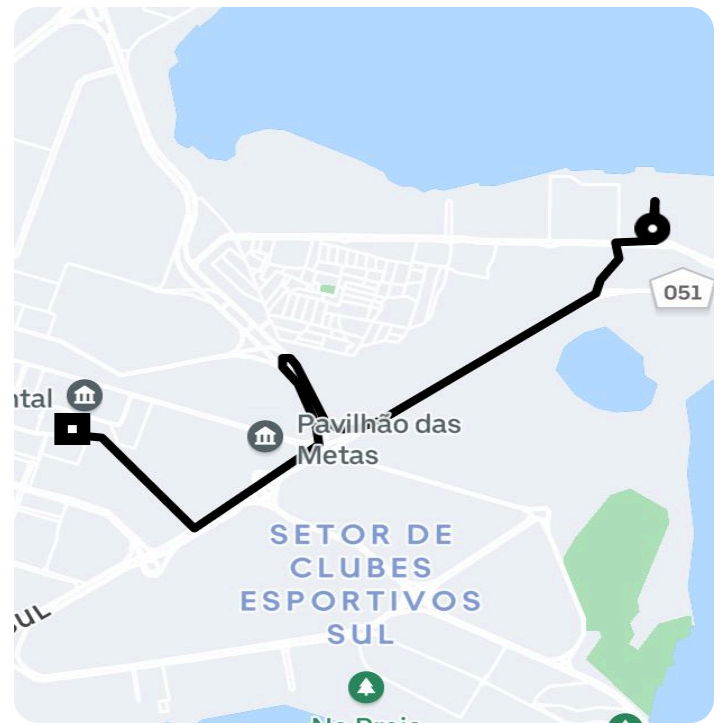

Informações da viagem

Black
6.28 Quilômetros, 10 minutes

8:35

Estrada Hotéis de Turismo & SPP - Plano Piloto de Brasília - Brasília - DF, 70150-000

8:45

Palácio do Congresso Nacional Pç. Dos Três Poderes - Brasília - - DF