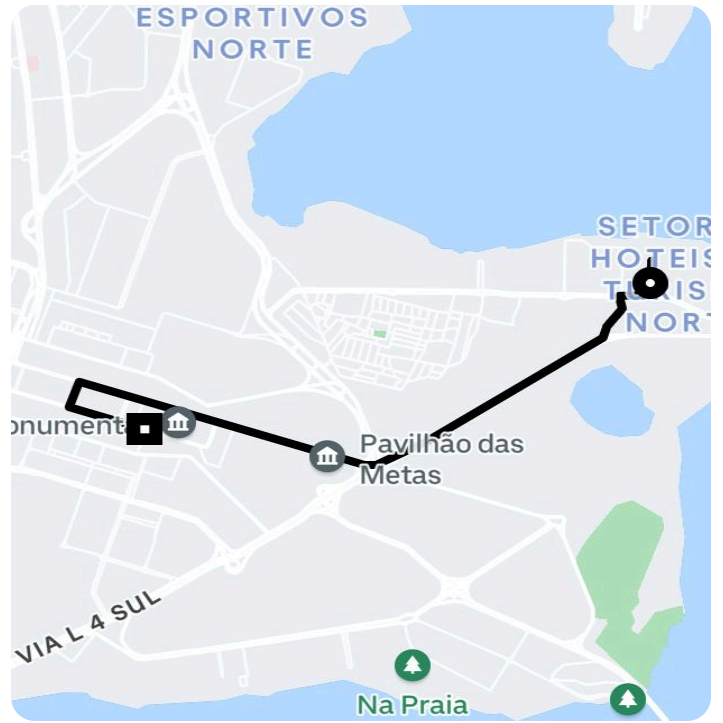

## Informações da viagem

Black

6.17 Quilômetros, 12 minutes

---

9:13

Estrada Hotéis de Turismo & SPP - Plano Piloto de Brasília - Brasília - DF, 70150-000

9:26

Palácio do Congresso Nacional, Câmara dos Deputados - Praça dos Três Poderes - Plano Piloto, Brasília - DF, 70160-900, Brasil