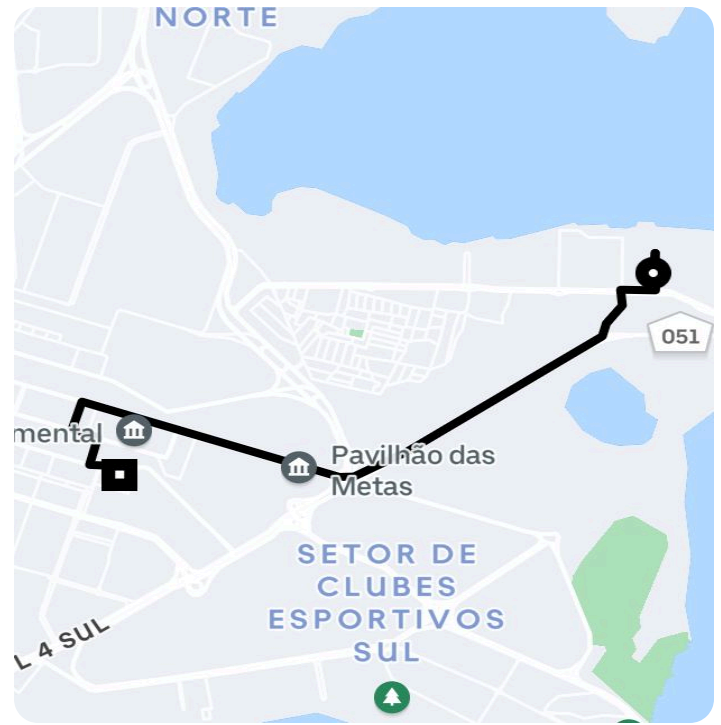

## Informações da viagem

**Black**  
5.84 Quilômetros, 7 minutes

---

8:01

Estrada Hotéis de Turismo & SPP - Plano Piloto de Brasília - Brasília - DF, 70150-000

8:09

Palácio do Congresso Nacional, Câmara dos Deputados - Praça dos Três Poderes - Plano Piloto, Brasília - DF, 70160-900, Brasil