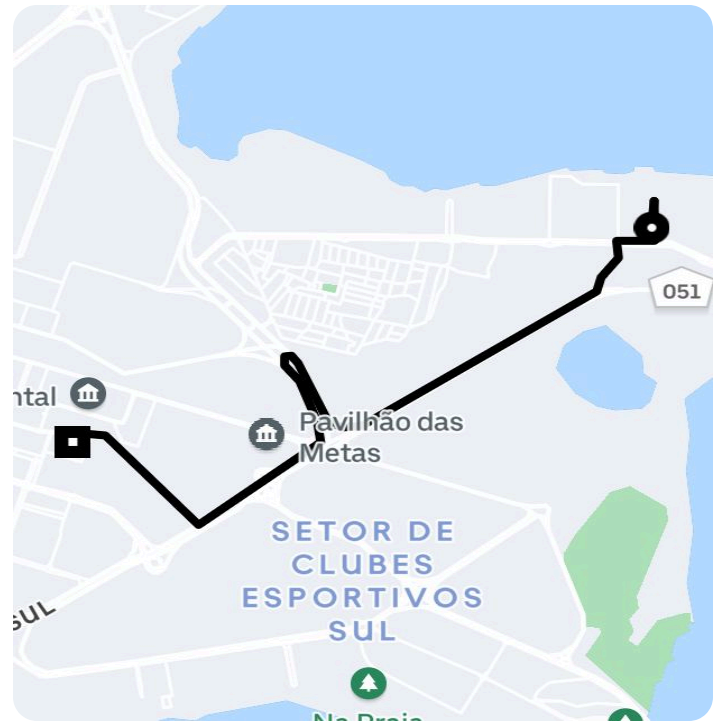

Informações da viagem

Black
6.33 Quilômetros, 8 minutes

8:09

Estrada Hotéis de Turismo & SPP - Plano Piloto de Brasília - Brasília - DF, 70150-000

8:17

Palácio do Congresso Nacional, Câmara dos Deputados - Praça dos Três Poderes - Plano Piloto, Brasília - DF, 70160-900, Brasil