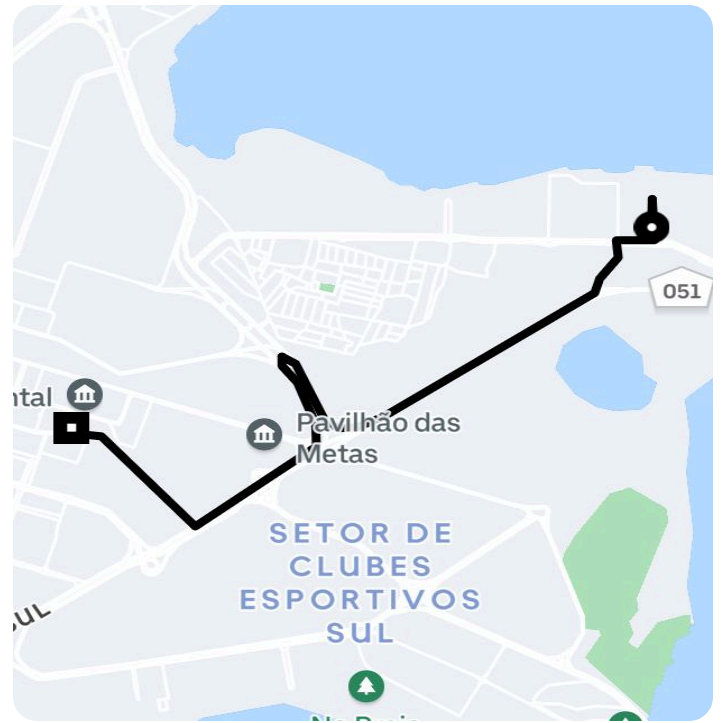

Informações da viagem

Black

6.28 Quilômetros, 6 minutos

14:26

Estrada Hotéis de Turismo & SPP - Plano
Piloto de Brasília - Brasília - DF, 70150-000

14:33

Palácio do Congresso Nacional Pç. Dos Três
Poderes - Brasília - - DF