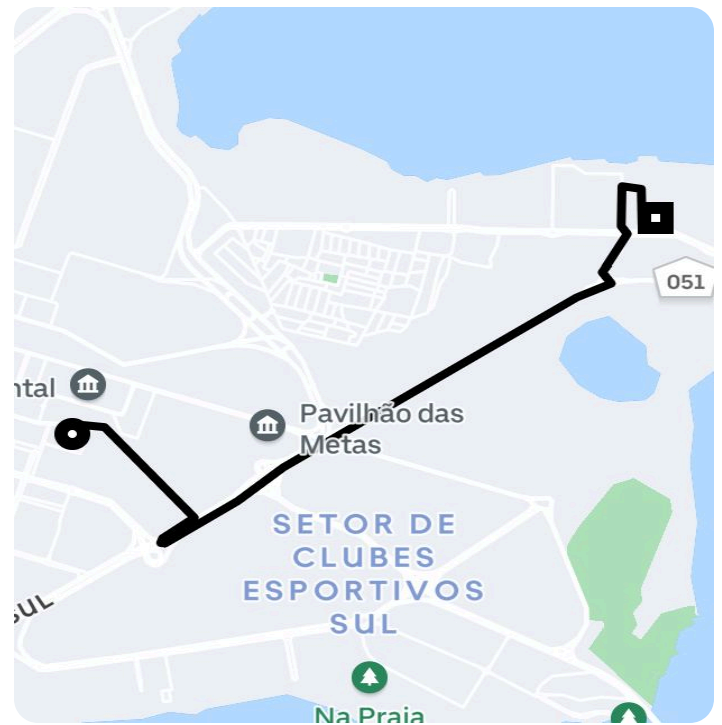

## Informações da viagem

Black  
5.92 Quilômetros, 11 minutos

---

18:44  
- Brasília - - DF

18:55  
SHTN Trecho 2, 202 - Asa Norte, Brasília -  
DF, 70800-210, Brasil

Você viajou com TITO

5.00 ★

**CHUBB** Todas as suas viagens têm seguro da Chubb.