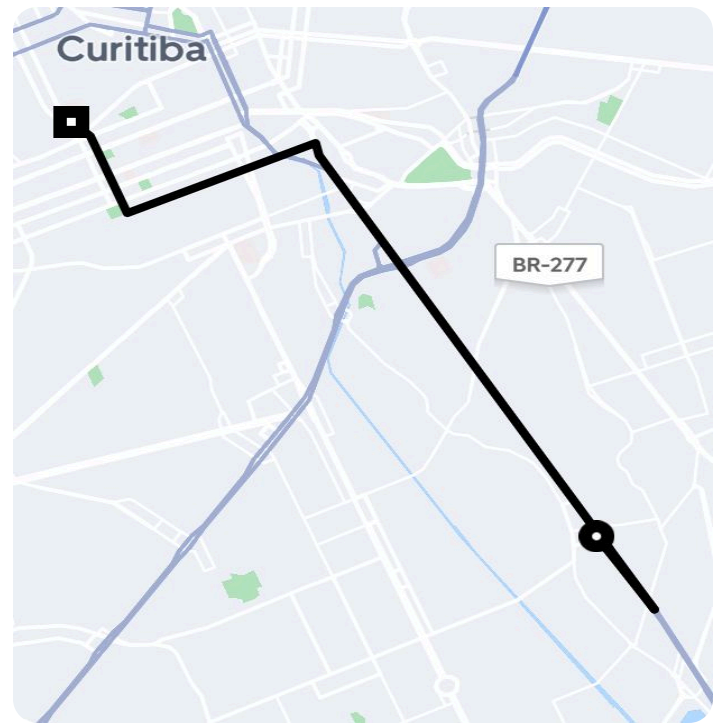

Informações da viagem

Comfort

11.96 Quilômetros, 32 minutes

8:59

Av. Comendador Franco, 6220 - Uberaba - Curitiba - PR, 81560-000

9:31

Rua Comendador Araújo, 510 - Centro - Curitiba - PR, 80420-000

Você viajou com HENRY