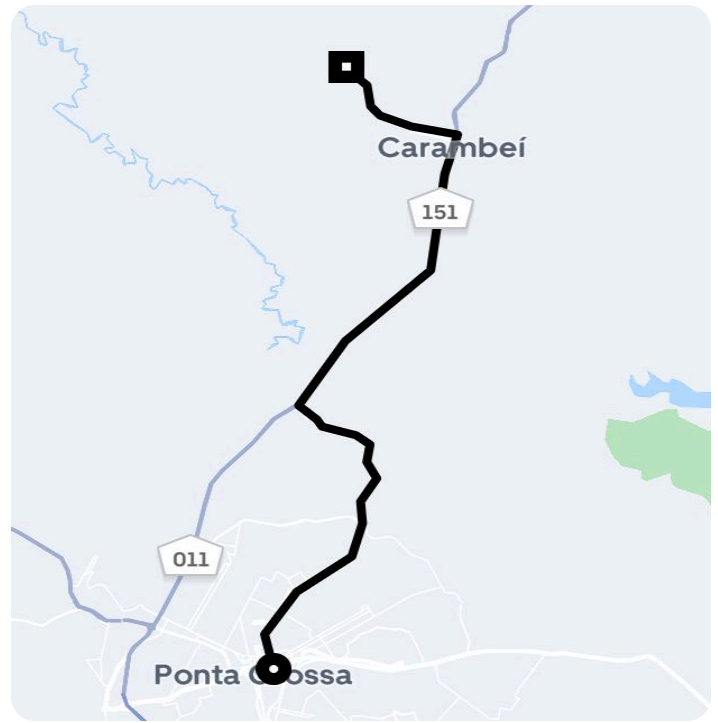

Informações da viagem

Comfort

25.11 Quilômetros, 39 minutes

8:09

R. Santos Dumont, 912 - Centro - Ponta Grossa - PR, 84010-360

8:48

Avenida dos Pioneiros, 3685 - Carambeí (Rural) - Carambeí - PR, 84145-000

Você viajou com RODRIGO