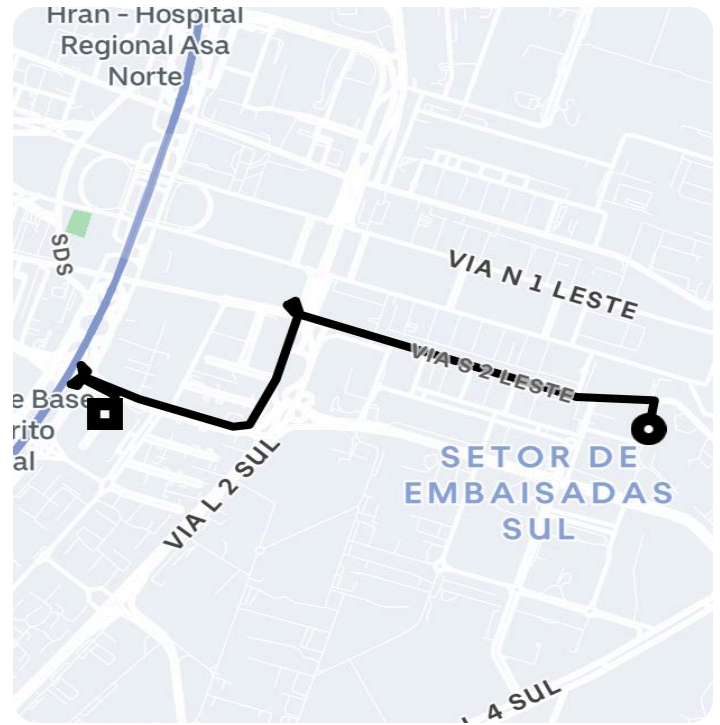

Informações da viagem

Comfort

3.60 Quilômetros, 9 minutes

14:06

Rua Antonio Mariano De Souza, 775 -
Ipiranga - Brasília - DF, 70070-500

14:16

SBS Quadra 4, Lotes 3/4 - Térreo - Asa Sul,
Brasília - DF, 70092-900, Brasil