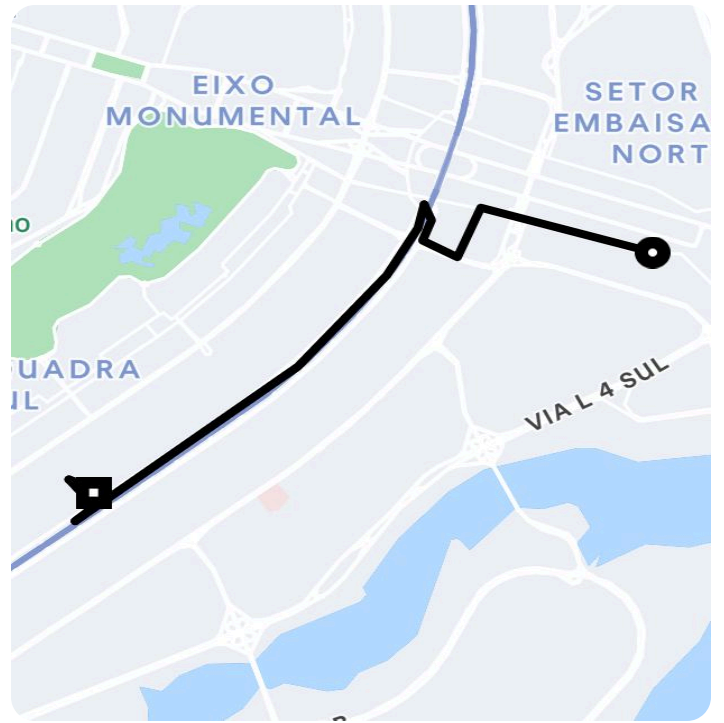

## Informações da viagem

UberX

8.57 Quilômetros, 13 minutos

---

13:39

Em & Via S 2 Leste - Plano Piloto de Brasília  
- Brasília - DF, 70331-708

13:52

SQS 111 Bl. I - SHCS SQS 111 - Asa Sul,  
Brasília - DF, 70360-510, Brasil