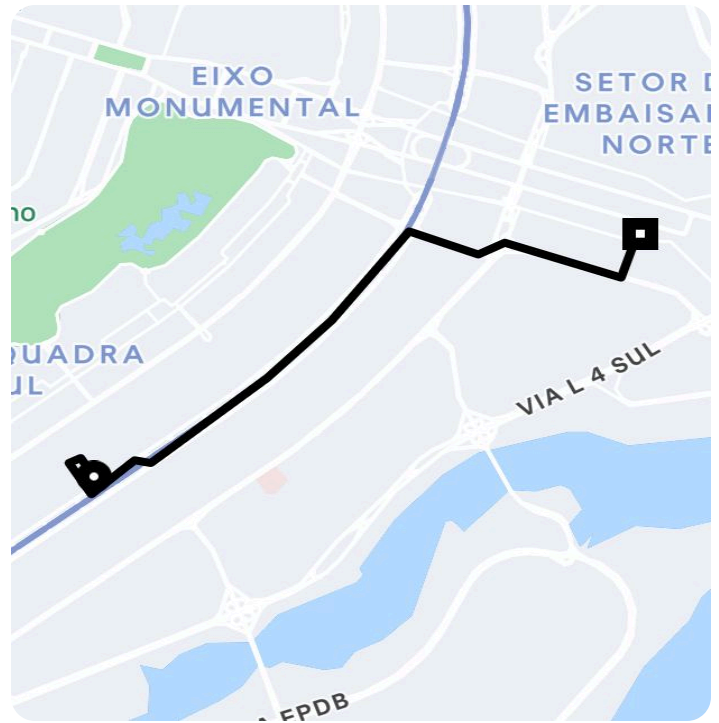

Informações da viagem

Priority
7.83 Quilômetros, 12 minutos

18:06

SQS 111 Bl. J - Asa Sul - Brasília - DF, 70374-100

18:19

Palácio do Congresso Nacional Pç. Dos Três Poderes - Brasília - - DF

Você viajou com FELIPE