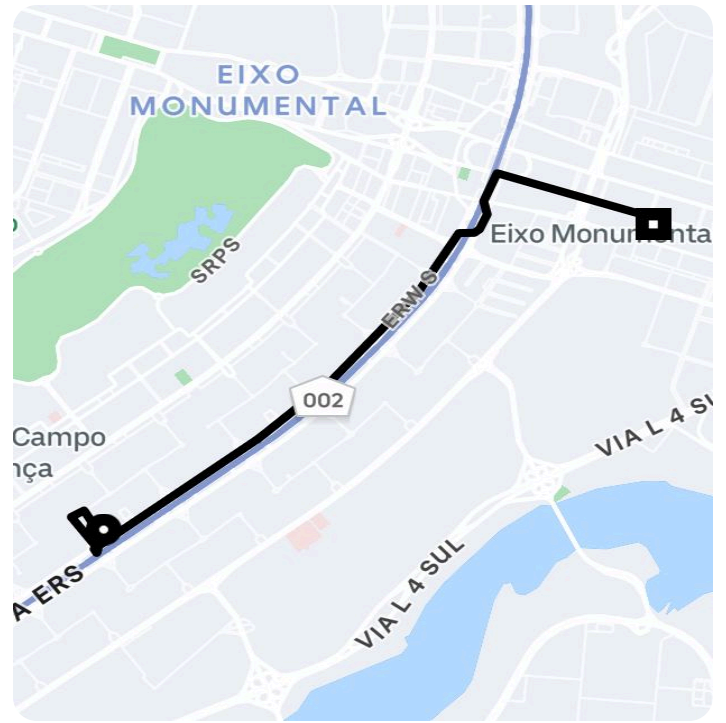

Informações da viagem

Wait & Save

7.06 Quilômetros, 11 minutes

17:41

SQS 111 Bl. J - Asa Sul - Brasília - DF, 70374-100

17:52

Esplanada Dos Ministérios B. C - Esplanada dos Ministérios - Plano Piloto, Brasília - DF, 70050-000, Brasil