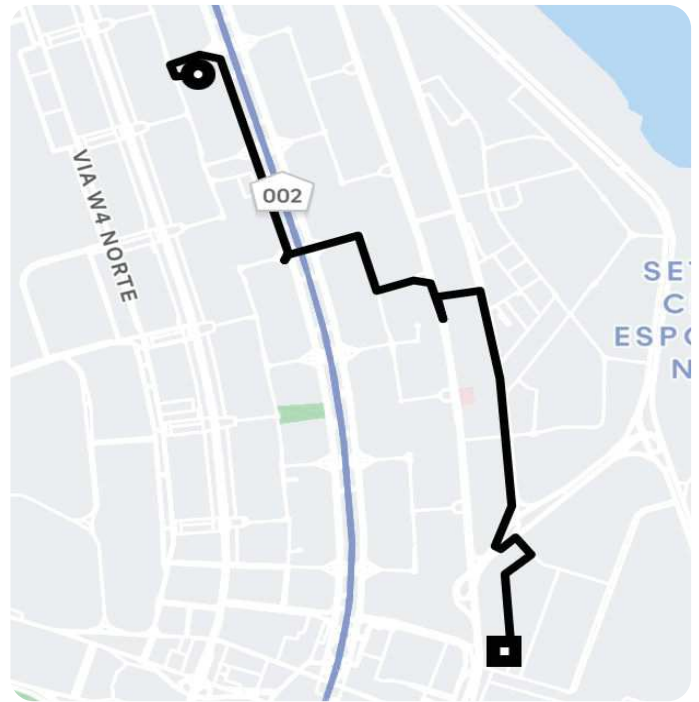

8:36

Sqn 111 Bl. F - Asa Norte - Brasília - DF,
70754-060

8:47

SGAN Q 601 - Asa Norte, Brasília - DF,
70830-018, Brasil

Você viajou com Gabriel

4.98 ★

CHUBB

Todas as suas viagens têm seguro da Chubb.