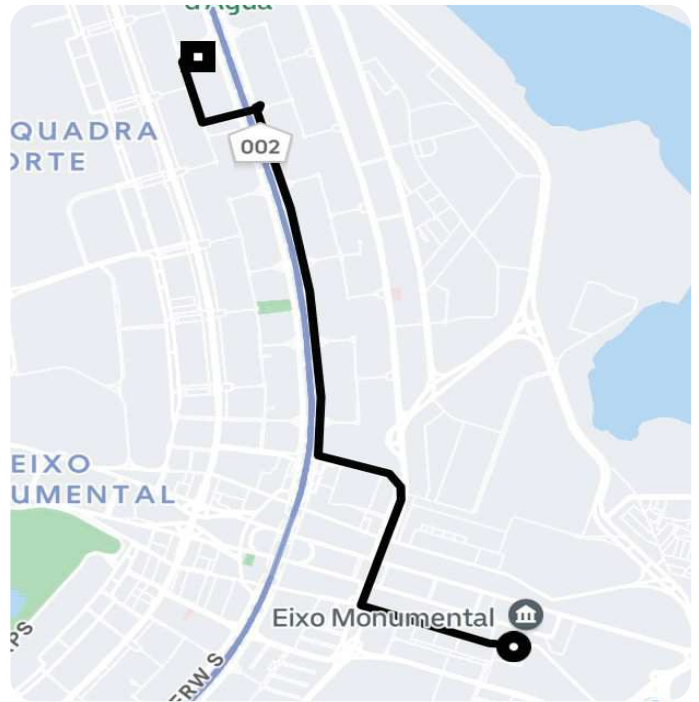

Informações da viagem

 **Black**
7.99 Quilômetros, 13 minutes

21:16
- Brasília - - DF

21:29
SHCN SQN 111 BL C - Plano Piloto, Brasília -
DF, 70297-400, Brasil

Você viajou com Filemon

4.97 ★

CHUBB Todas as suas viagens têm seguro da Chubb.