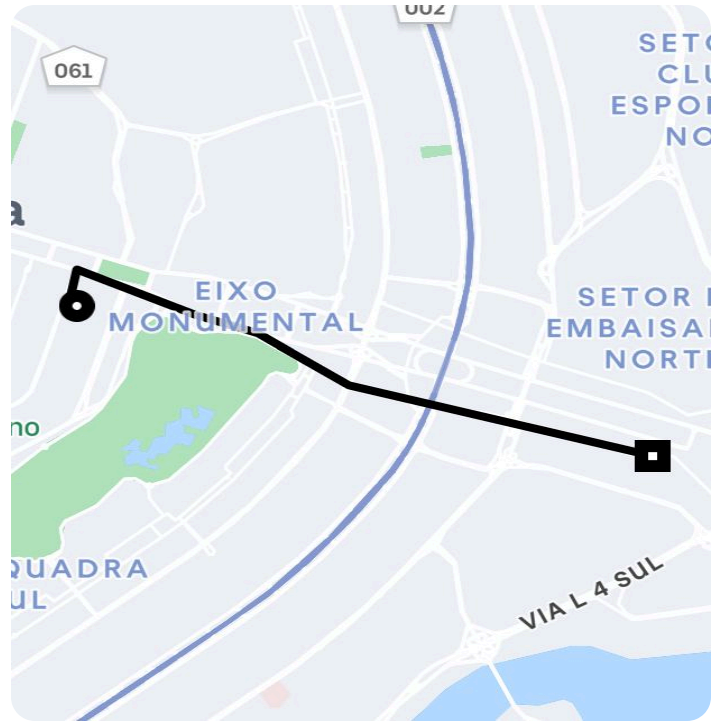

Informações da viagem

UberX
6.08 Quilômetros, 18 minutos

18:26

Setor de Indústrias Gráficas - SIG Quadra 4
Lote 327 Brasília - DF CEP: -
Sudoeste/Octogonal, Brasília - DF, 70610-
908, Brasil

18:44

Praça dos Três Poderes Palácio do
Congresso Nacional - Anexo IV, Brasília -
DF, 70160-900, Brasil