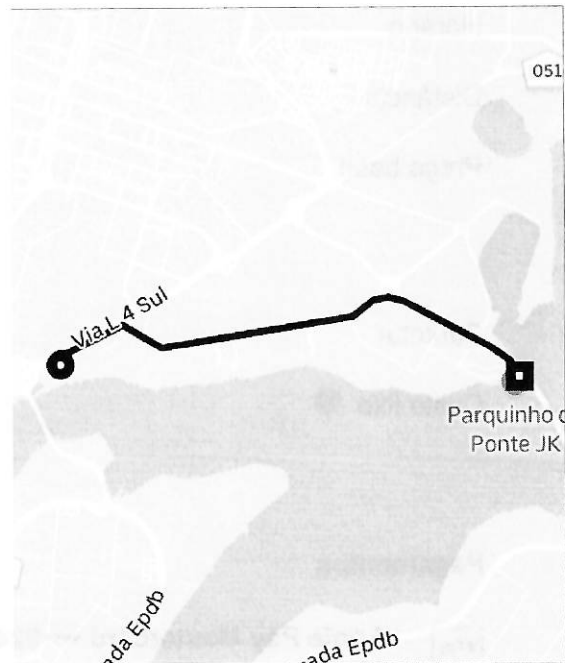

Saiba mais. >

Black 5.20 Quilômetros | 6 min

15:05

SCES Trecho 2 Cj. 35 -
Brasilia - DF, 70200

15:11

30-36 - St. de Clubes
Esportivos Sul Trecho 2 -
Brasília, DF, 70297-400,
Brasil

Reportar item perdido >

Entrar em contato com o suporte >