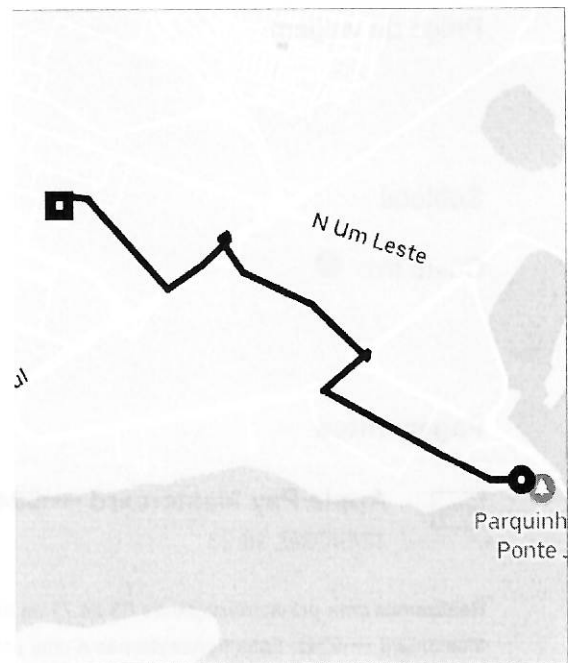

SCES Trecho 2 Beira Lago,  
70 - Asa Sul, Brasília - DF,  
70297-400, Brasil

16:23

St. de Administração Federal  
Sul - Brasília, DF, 70297-400,  
Brasil

Reportar item perdido >

Entrar em contato com o  
suporte >