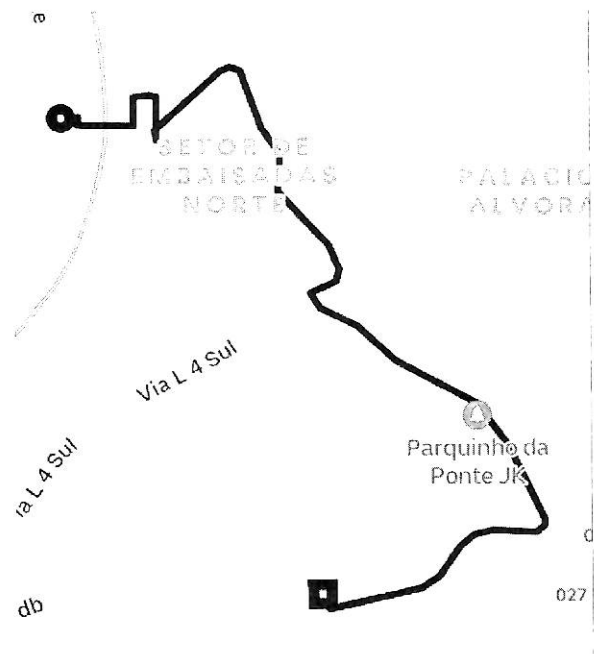

## Você viajou com Wellington

4.99 ★ Avaliação

Avaliar ou dar valor extra

CHUBB

Todas as suas viagens têm seguro da Chubb.

Saiba mais. >

Black 16.27 Quilômetros | 18 min

- **20:02**  
- Sqn 302 - Brasília -- DF
- **20:21**  
Shis QI 22 Conjunto 2 - SHIS  
QL 22 - Lago Sul, Brasília -  
DF, 71650-225, Brasil