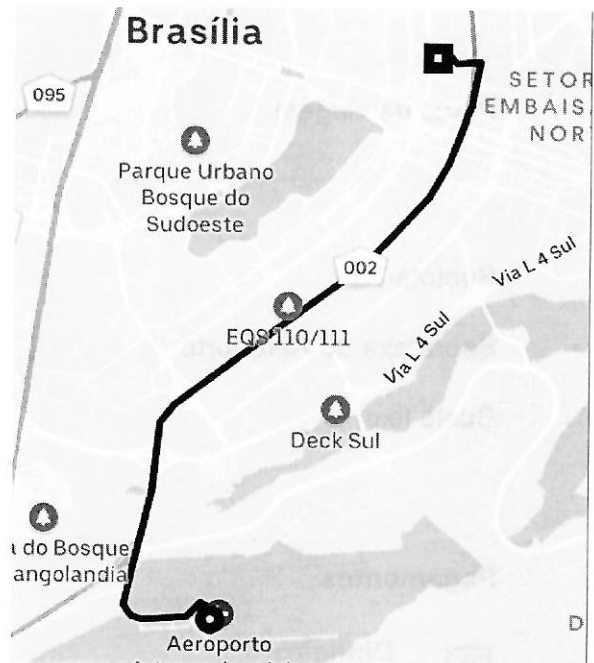

4.76 Avaliação

Avaliar ou dar valor extra

CHUBB

Todas as suas viagens têm seguro da Chubb.

Saiba mais. >

UberX 14.82 Quilômetros | 18 min

- 12:13
Estrada Epar & Terminal de
Desembarque - Lago Sul -
Brasília - DF, 73340
- 12:33
- Sqn 302 - Brasília - - DF