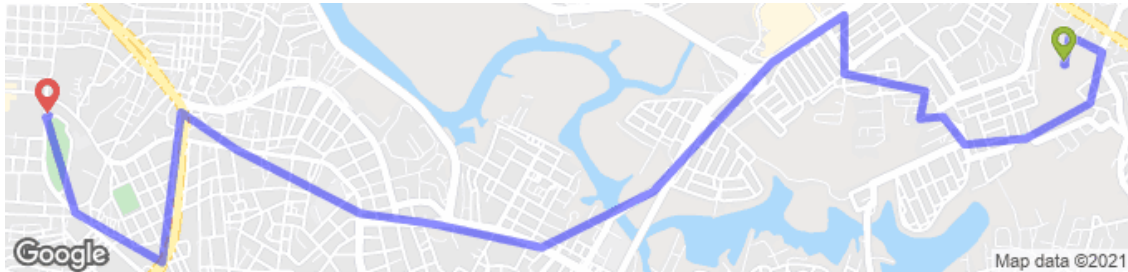

99Total: R\$15,17
ter, 23 mar 2021**Patricia, obrigado por nos escolher**

Esperamos que tenha feito uma boa corrida. Vemos você em breve

Total	R\$15,17
Tarifa base	R\$1,21
Custo por km (11,10km)	R\$9,96
Custo por tempo decorrido (25min)	R\$4,00
Cartão de Crédito/Débito	-R\$15,17
Pop 25min 11,10km	

9:34

Condomínio Villagio do Angelim, Av. Jerônimo de Albuquerque, Residencial Villagio do - Angelim, São

10:11

CODEVASF 8ª Superintendência Regional, Av. Alexandre de Moura, 25 - Centro, São Luís - MA, 65025-470