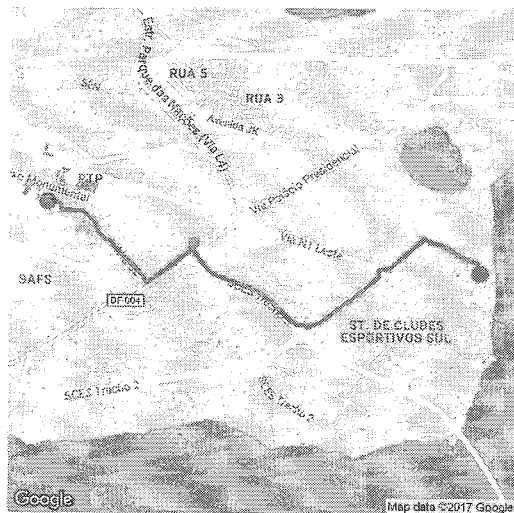

Dirija com a Uber **NOVO!**

Sair

 Perdeu algum objeto?
Acesse uber.com/lost

DETALHAMENTO DO PREÇO

Preço da viagem	12,82
Subtotal	R\$12,82
Custo fixo	0,75
Total	R\$13,57

PAGAMENTOS

-  9:42 AM
SCES Trecho 4 - Brasília, DF, Brasil
-  9:54 AM
Zona Cívico-Administrativa Palácio do Congresso Nacional - Brasília, DF, 70160-900, Brasil