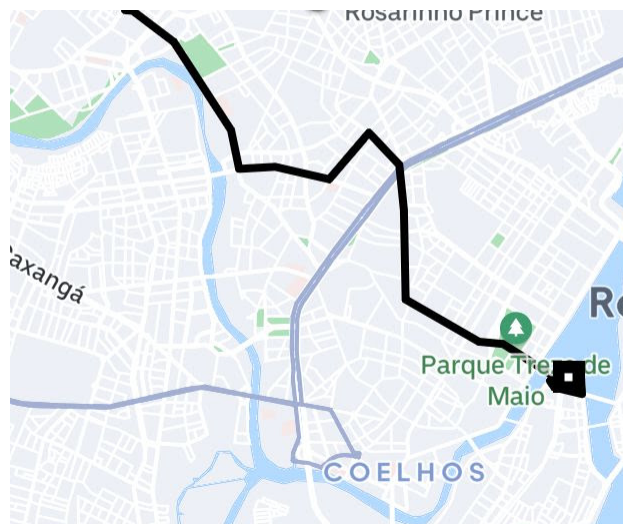

## Você viajou com Denilson

4.97 ★ Avaliação

[Avaliar ou dar valor extra](#)

CHUBB

Todas as suas viagens têm seguro da Chubb.

[Saiba mais. >](#)

UberX 7.47 Quilômetros | 19 min

- 10:32  
Rua Evaristo da Veiga, 217 -  
Casa Amarela - Recife - PE,

52070-100

10:52

Praça da República, S/N -  
Santo Antônio, Recife - PE,  
50010-928, Brasil

[Reportar item perdido >](#)

[Entrar em contato com o suporte >](#)

[Minhas viagens >](#)

[Esqueci a senha](#)

[Privacidade](#)