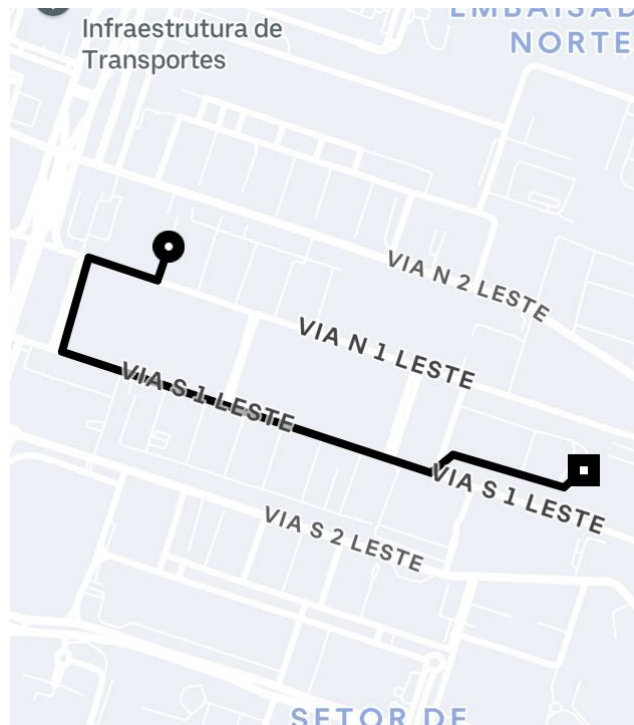

[Saiba mais. >](#)

UberX 1.80 Quilômetros | 5 min

- 17:30
Ed. Sede e Anexos
Esplanada dos Ministérios Bl.
L - Zona Cívico-Administrativa
- Brasília - DF, 70047-900

- 17:36
Pç. Dos Três Poderes - Zona
Cívico-Administrativa -
Brasília - DF, 70165-900