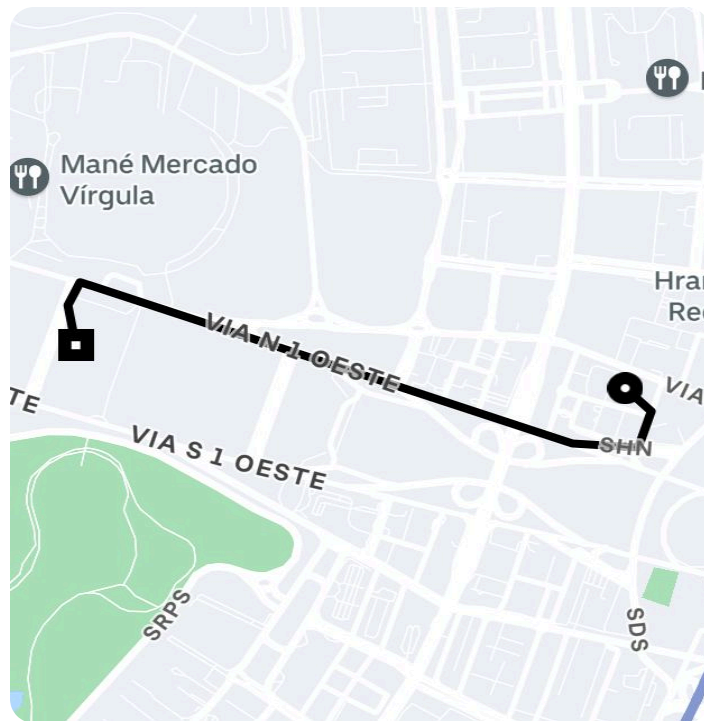

Informações da viagem

Electric
2.18 Quilômetros, 4 minutes

8:37

SHN Q. 02 Bl. H - Asa Norte - Brasília - DF, 70702-905

8:42

St. De Divulgação Cultural 05, S/N - Zona Cívico-Administrativa - Brasília - DF, 70070-350