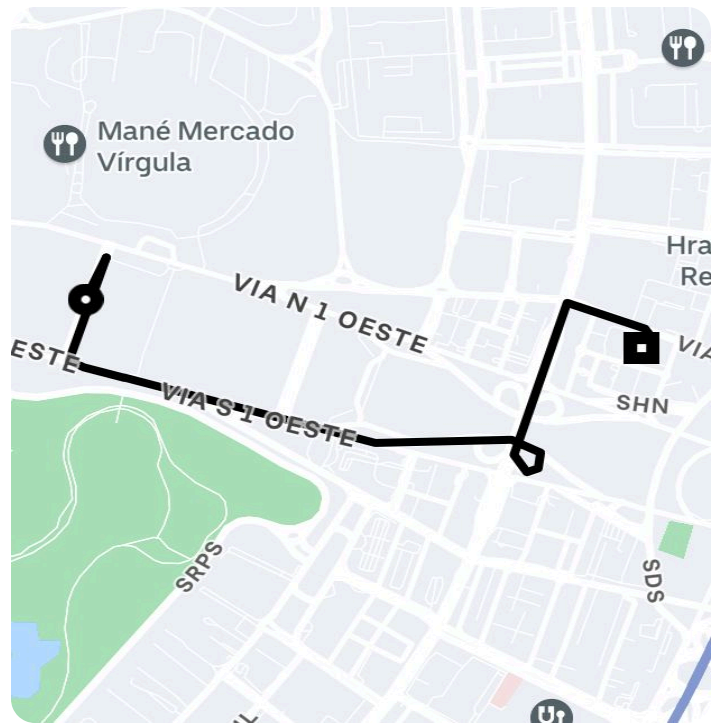

Informações da viagem

Electric
3.02 Quilômetros, 7 minutes

16:51

St. De Divulgação Cultural 05, S/N - Zona Cívico-Administrativa - Brasília - DF, 70070-350

16:59

SHN Q. 02 Bl. H - Asa Norte - Brasília - DF, 70702-905