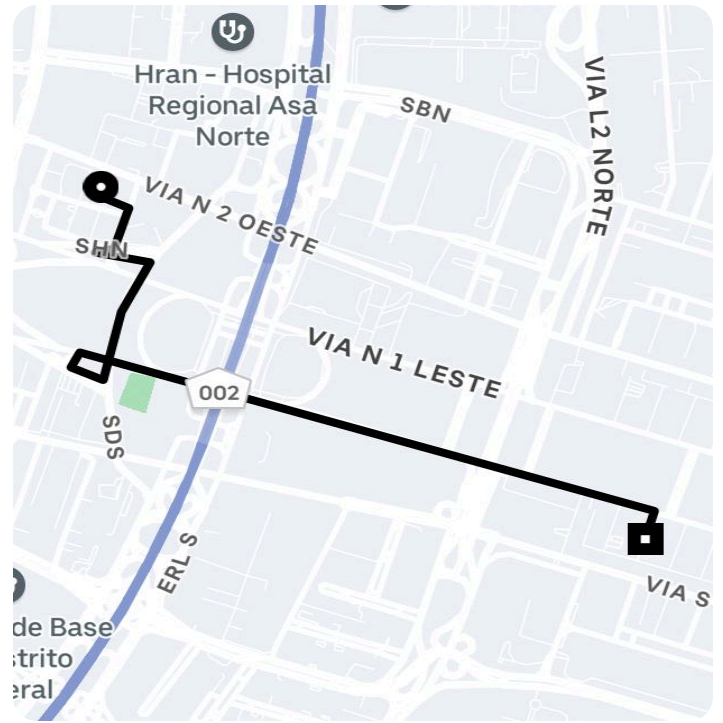

## Informações da viagem

Comfort  
2.79 Quilômetros, 7 minutes

---

8:35

SHN Q. 02 Bl. H - Asa Norte - Brasília - DF, 70702-905

8:43

Bloco B - Eixo Monumental - Plano Piloto, Brasília - DF, 70068-900, Brasil