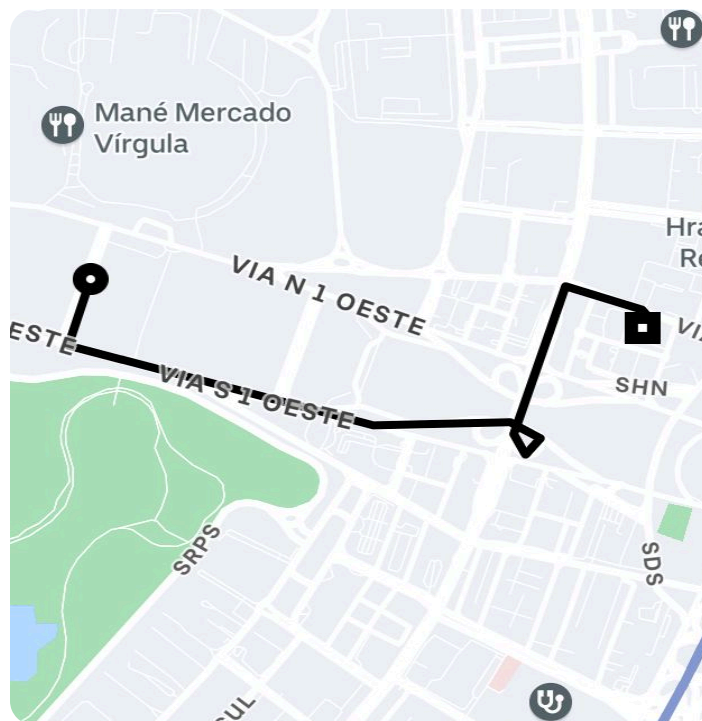

Informações da viagem

Electric
2.71 Quilômetros, 6 minutes

17:35

St. De Divulgação Cultural 05, S/N - Zona Cívico-Administrativa - Brasília - DF, 70070-350

17:41

SHN Q. 02 Bl. H - Asa Norte - Brasília - DF, 70702-905