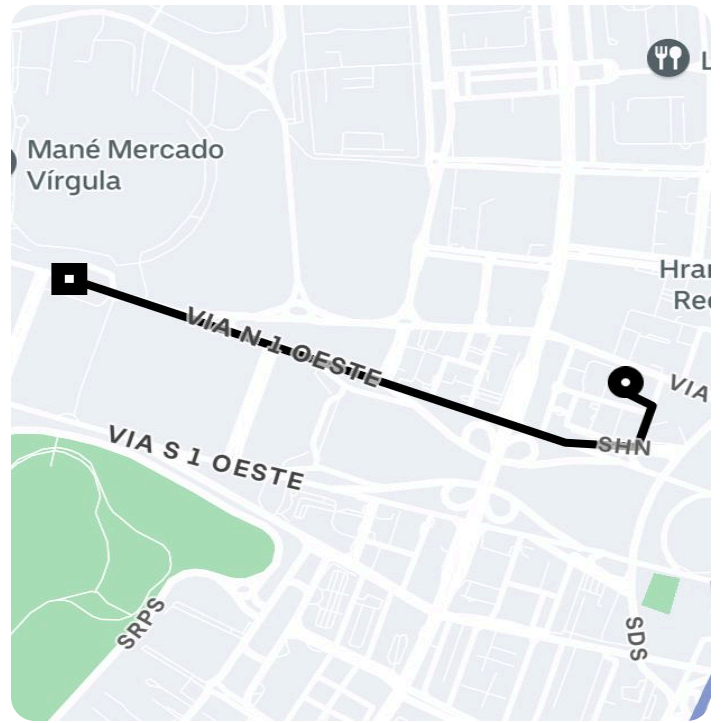

Informações da viagem

Electric
1.89 Quilômetros, 4 minutes

8:31

SHN Q. 02 Bl. H - Asa Norte - Brasília - DF,
70702-905

8:35

St. De Divulgação Cultural 05, S/N - Zona
Cívico-Administrativa - Brasília - DF,
70070-350