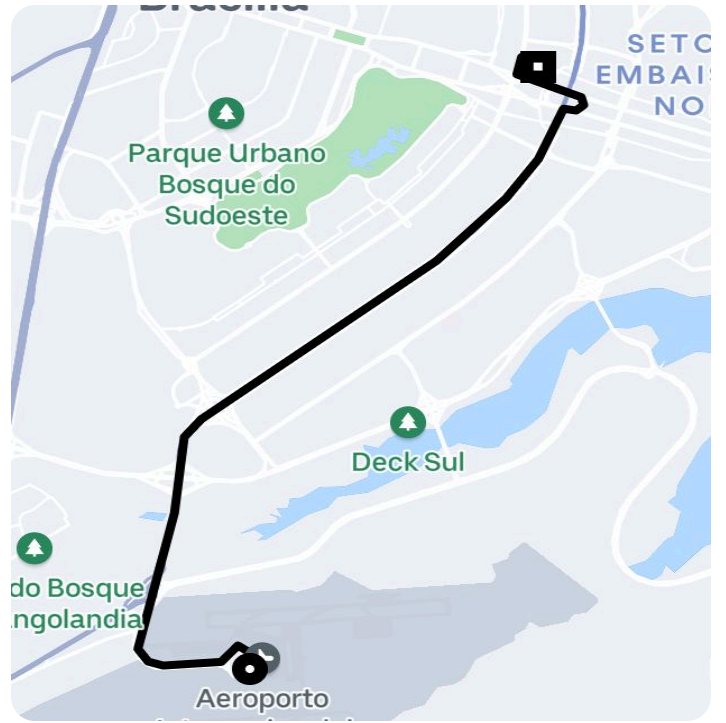

Informações da viagem

Comfort
14.61 Quilômetros, 17 minutes

- 13:54
Aeroporto Internacional de Brasília -
Brasília - DF, 71608-900
- 14:11
SHN Q. 02 Bl. H - Asa Norte - Brasília - DF,
70702-905

Você viajou com Felipe