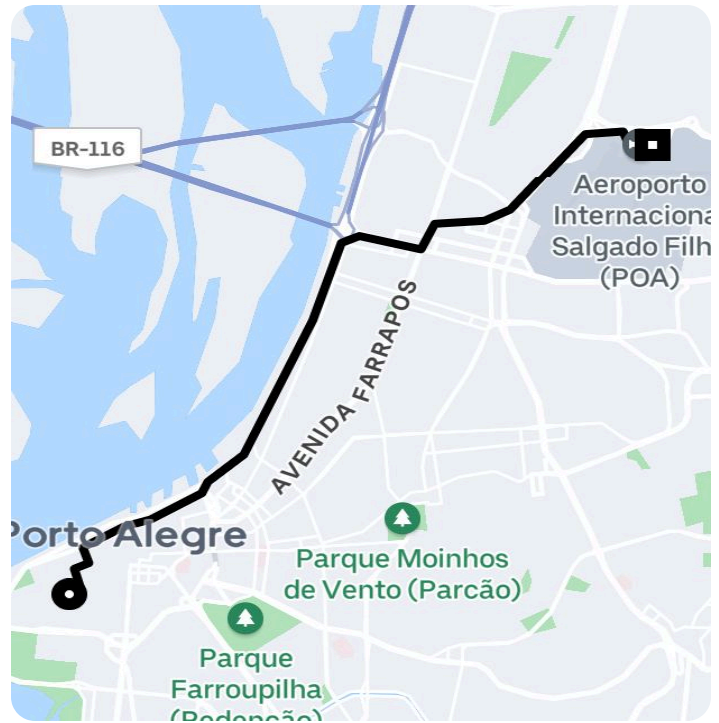

Informações da viagem

Comfort
8.89 Quilômetros, 18 minutes

- 9:07**
 R. Duque de Caxias, 728 - Centro Histórico
 - Porto Alegre - RS, 90010-280
- 9:26**
 Edifício Garagem Terminal 1 - São João -
 Porto Alegre - RS, 90200-310