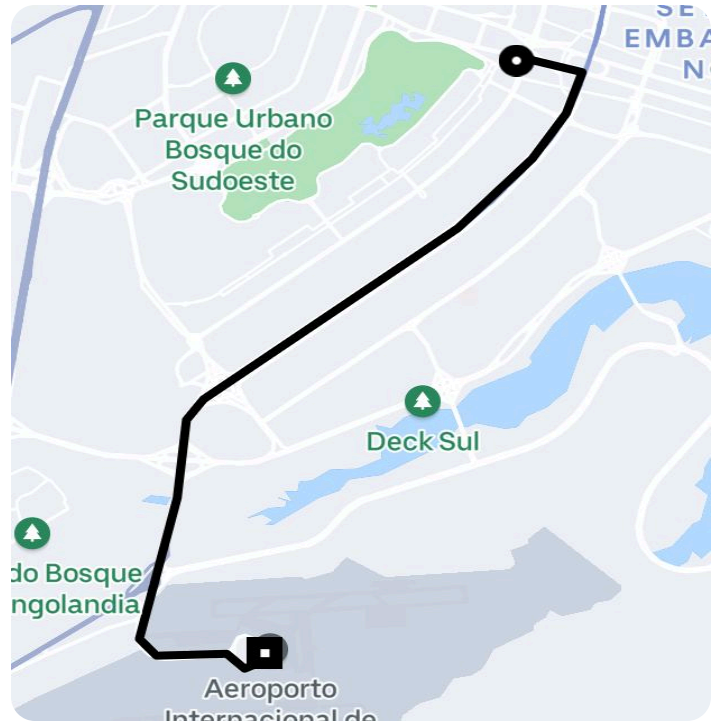

## Informações da viagem

UberX

13.43 Quilômetros, 14 minutes

---

11:49

SHS Q. 5 Bl. A - Asa Sul - Brasília - DF,  
70322-917

12:04

Main Terminal, Aeroporto Internacional de  
Brasília Presidente Juscelino Kubitschek  
(BSB) - Brasília - - DF