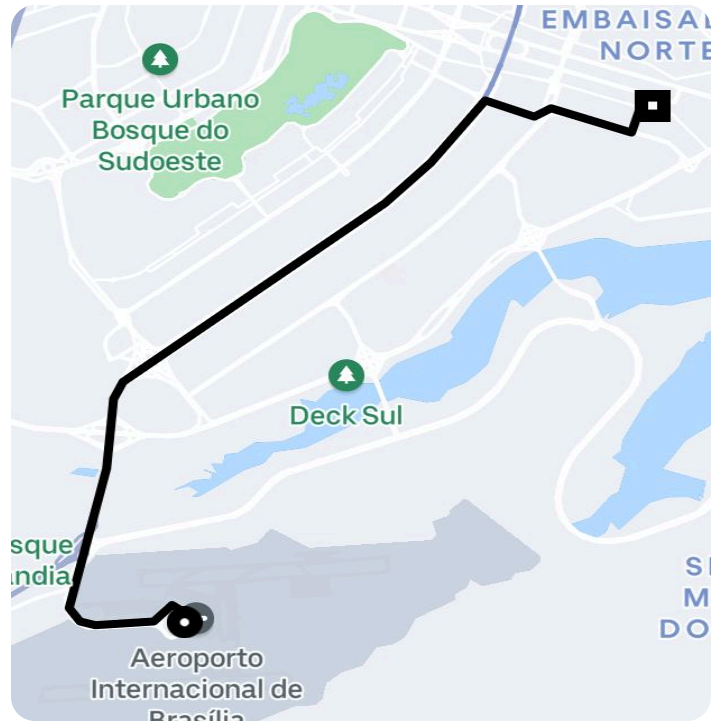

Informações da viagem

UberX

14.45 Quilômetros, 15 minutes

13:18

Aeroporto Internacional de Brasília -
Brasília - DF, 73340-000

13:33

Praça dos Três Poderes - Plano Piloto,
Brasília - DF, Brasil

Você viajou com Warly