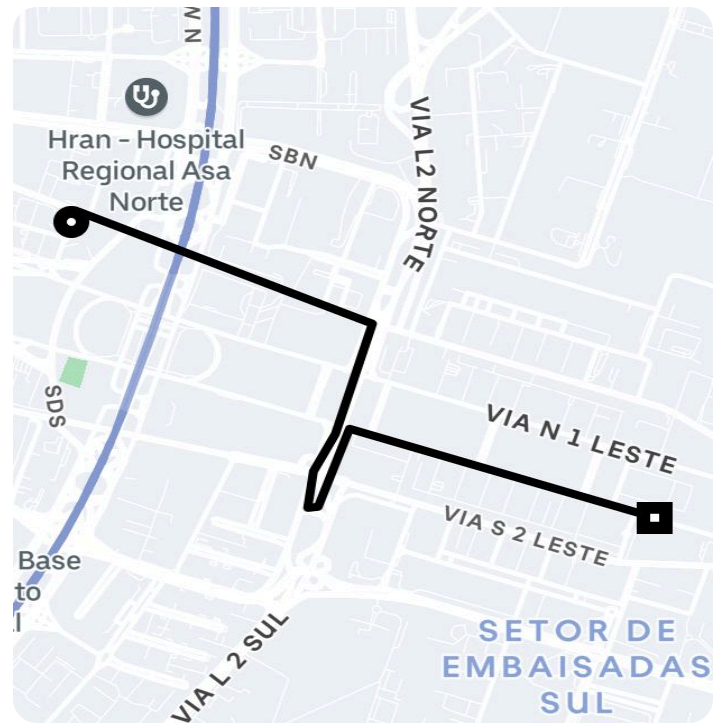

Informações da viagem

UberX

3.56 Quilômetros, 6 minutos

10:14

SHN Área Especial A Q. 01 Bl. D - Asa Norte
- Brasília - DF, 70701-040

10:20

Congresso Nacional - Brasília - - DF

Você viajou com MACIEL