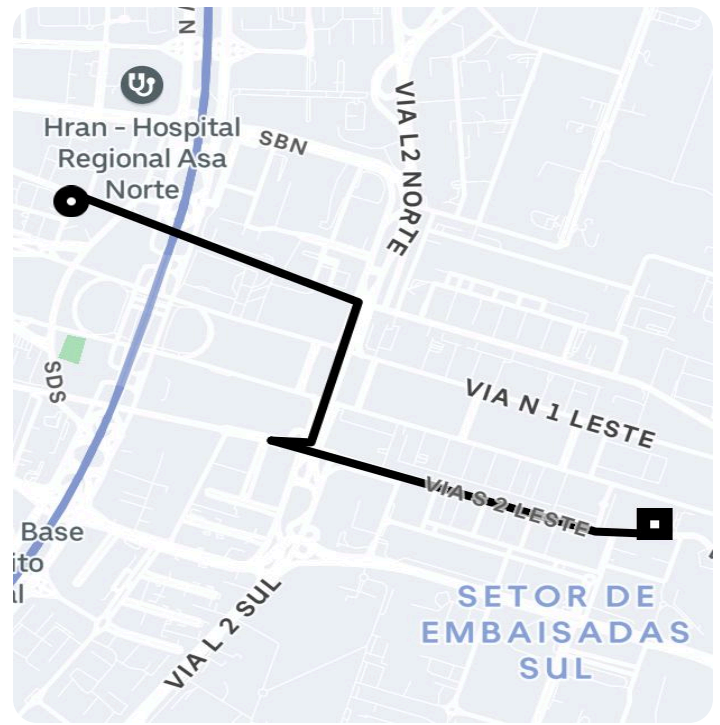

Informações da viagem

UberX

3.54 Quilômetros, 7 minutes

11:19

SHN Quadra 01 Área especial A SHN - Asa Norte, Brasília - DF, 70701-040, Brasil

11:27

Congresso Nacional - Brasília - - DF

Você viajou com Altemar