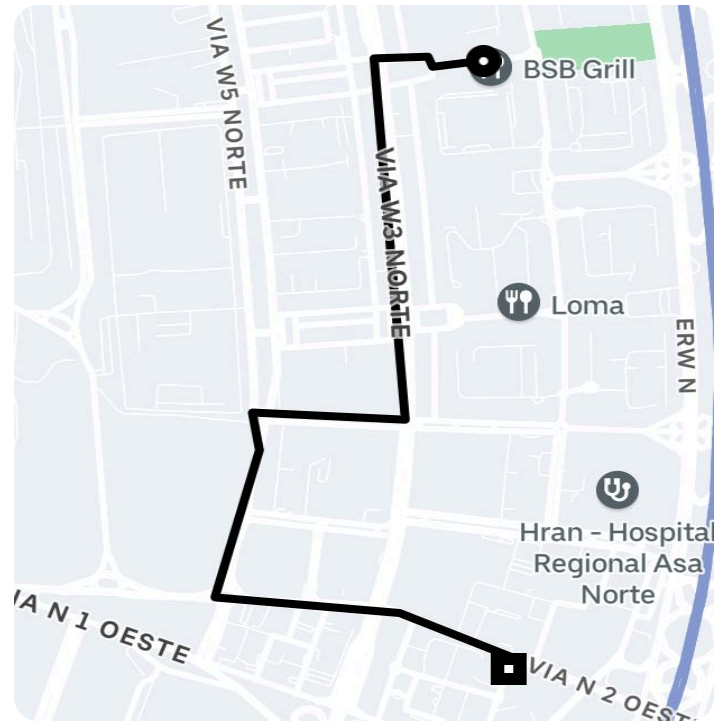

Informações da viagem

UberX
3.00 Quilômetros, 7 minutes

15:47

SHCN CLN 304 BL B - Lj, Brasília - DF,
70736-520, Brasil

15:55

SHN Quadra 01 Área especial A SHN - Asa
Norte, Brasília - DF, 70701-040, Brasil

Você viajou com Wilson Carlos