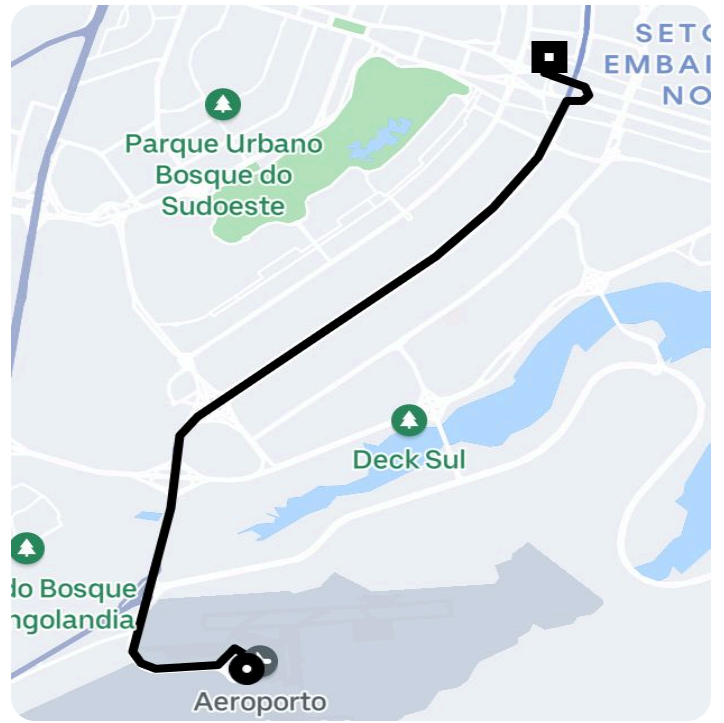

Informações da viagem

UberX
14.05 Quilômetros, 17 minutes

13:00

Aeroporto Internacional de Brasília -
Brasília - DF, 73340-000

13:17

SHN Quadra 01 Área especial A SHN - Asa
Norte, Brasília - DF, 70701-040, Brasil