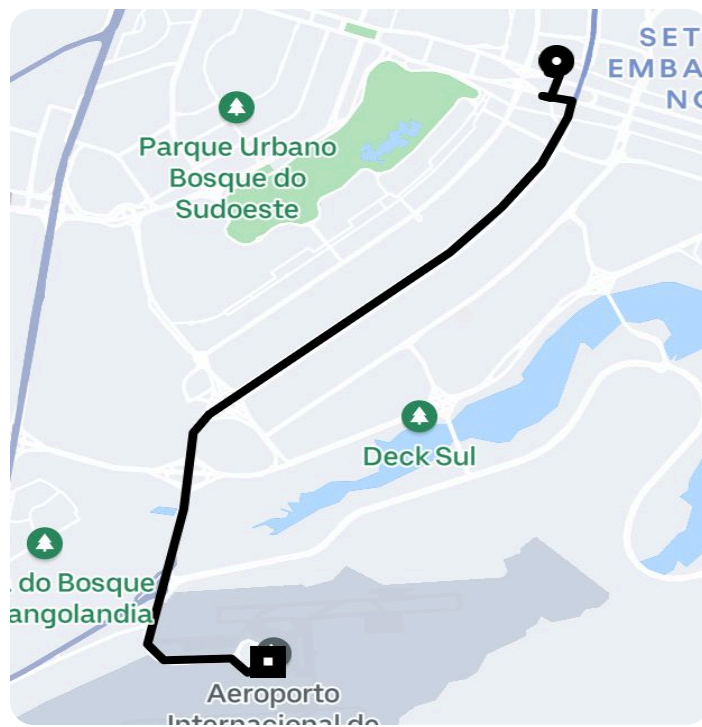

## Informações da viagem

Comfort

13.83 Quilômetros, 16 minutes

---

7:16

shn quadra 01, bl. d - Setor Hoteleiro Norte  
- Brasília - DF, 70701-040

7:32

Main Terminal, Aeroporto Internacional de  
Brasília Presidente Juscelino Kubitschek  
(BSB) - Brasília - DF, 71608-900