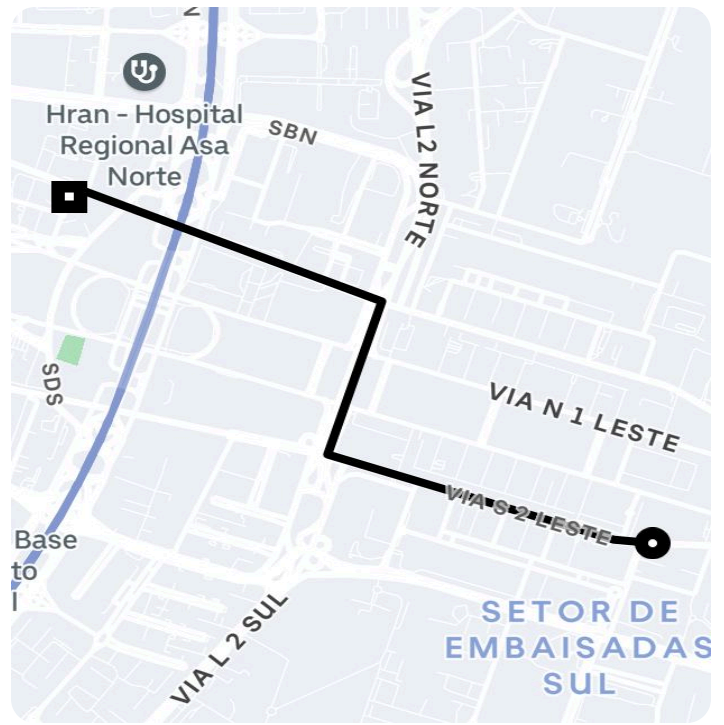

Informações da viagem

Comfort
3.11 Quilômetros, 3 minutos

22:01

Em & Via S 2 Leste - Plano Piloto de Brasília
- Brasília - DF, 70331-708

22:05

SHN Quadra 01 Área especial A SHN - Asa
Norte, Brasília - DF, 70701-040, Brasil