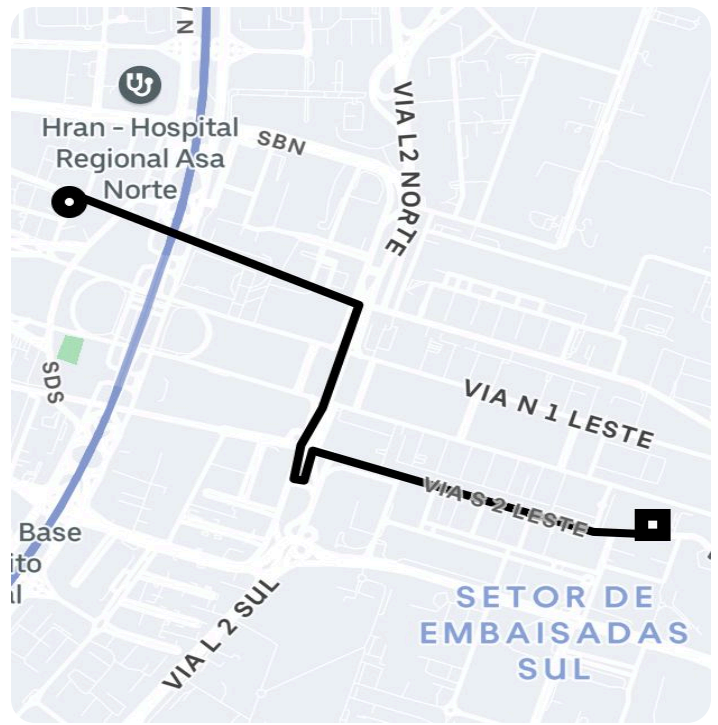

## Informações da viagem

UberX

3.55 Quilômetros, 9 minutes

---

8:54

shn quadra 01, bl. d - Setor Hoteleiro Norte  
- Brasília - DF, 70701-040

9:04

Congresso Nacional - Brasília - - DF