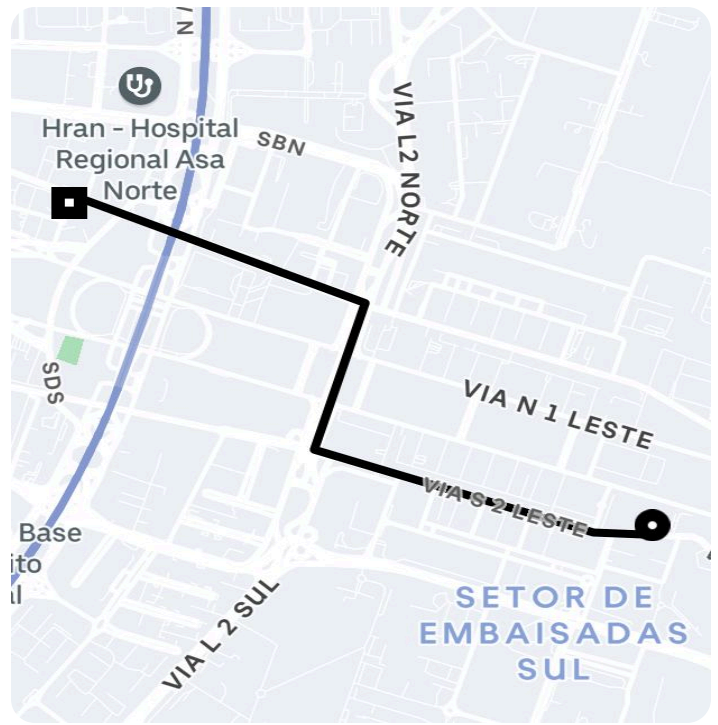

Informações da viagem

UberX

3.27 Quilômetros, 5 minutes

20:17

Palácio do Congresso Nacional Pç. Dos Três Poderes - Brasília - - DF

20:23

SHN Quadra 01 Área especial A SHN - Asa Norte, Brasília - DF, 70701-040, Brasil