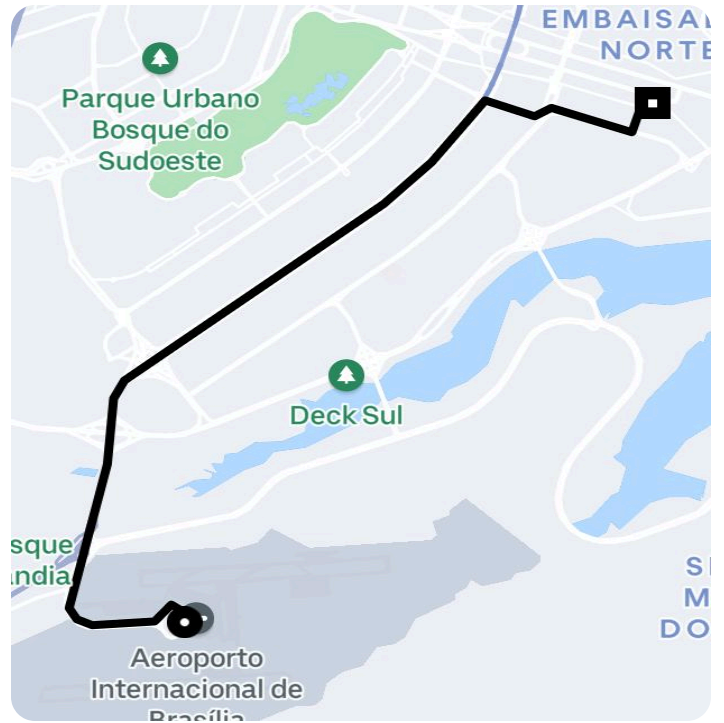

## Informações da viagem

UberX  
14.48 Quilômetros, 15 minutos

---

13:12

Aeroporto Internacional de Brasília -  
Brasília - DF, 73340-000

13:28

Congresso Nacional - Brasília - - DF

Você viajou com Jaaziel