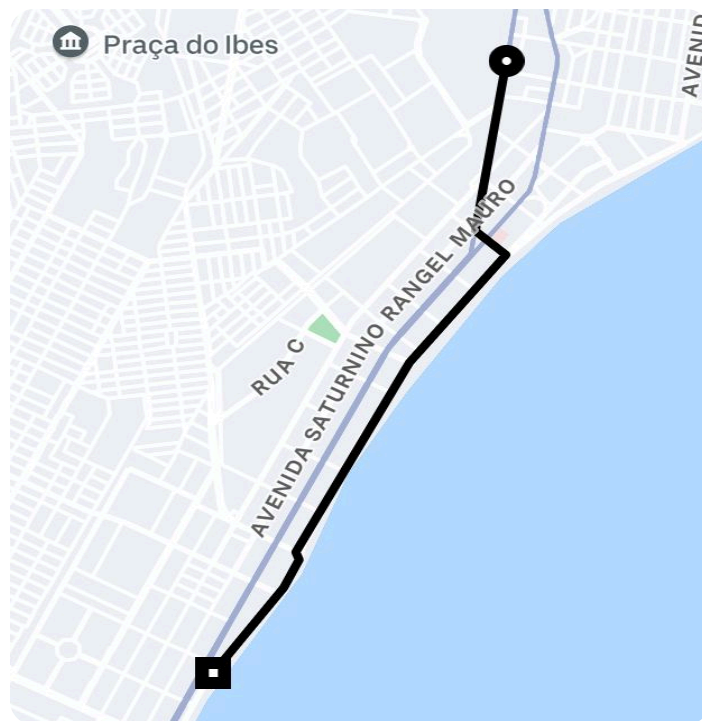

Informações da viagem

UberX
3.77 Quilômetros, 7 minutes

8:17

Avenida Luciano das Neves, 2418 - Vila Velha -, 29101-600

8:24

Av. Estudante José Júlio de Souza, 3940 - Praia de Itaparica - Vila Velha - ES, 29102-010