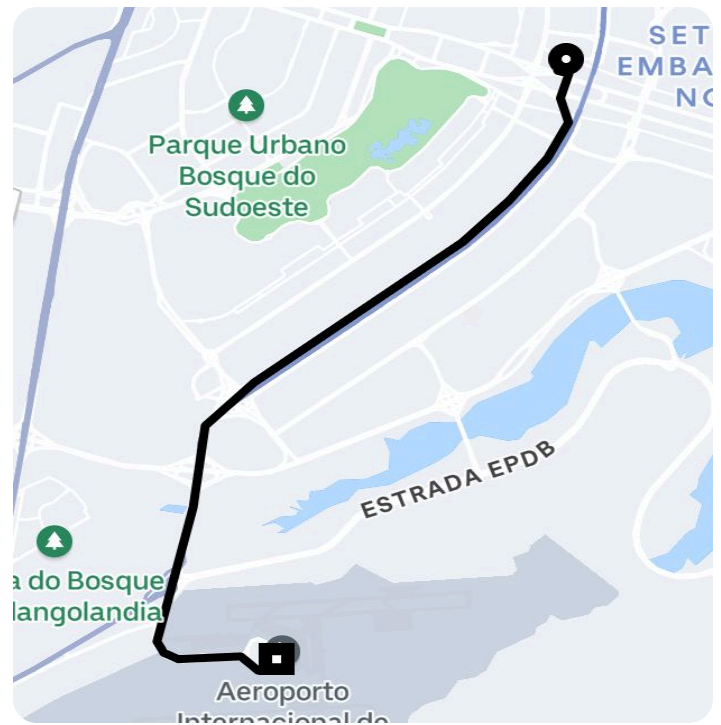

Informações da viagem

UberX

13.26 Quilômetros, 13 minutes

7:32
- Brasília - - DF

7:46
Main Terminal, Aeroporto Internacional de Brasília Presidente Juscelino Kubitscheck (BSB) - Brasília - DF, 71608-900

Você viajou com Denir