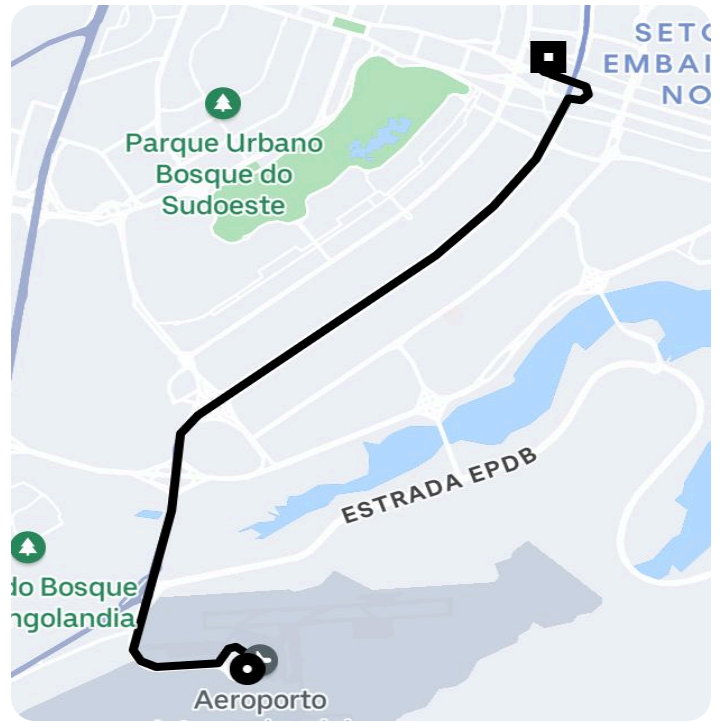

## Informações da viagem

UberX  
14.06 Quilômetros, 14 minutes

---

18:53

Aeroporto Internacional de Brasília -  
Brasília - DF, 73340-000

19:07

SHN Quadra 01 Área especial A SHN - Asa  
Norte, Brasília - DF, 70701-040, Brasil