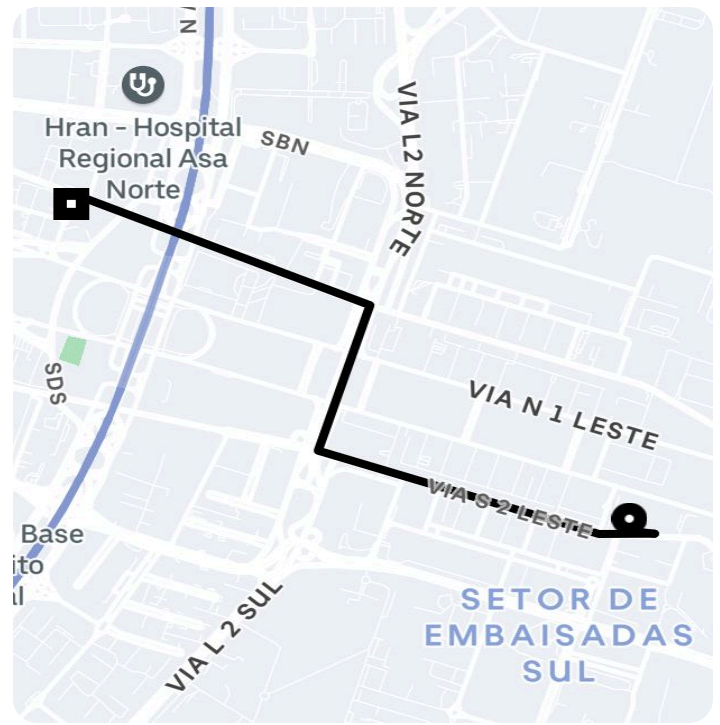

Informações da viagem

UberX

3.39 Quilômetros, 6 minutes

20:19

Palácio do Congresso Nacional Pç. Dos Três Poderes - Brasília - - DF

20:26

SHN Quadra 01 Área especial A SHN - Asa Norte, Brasília - DF, 70701-040, Brasil