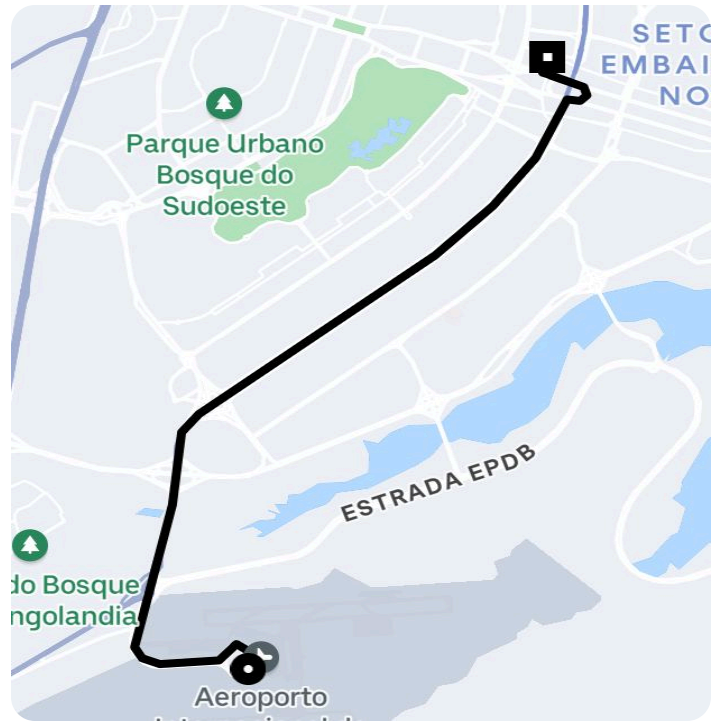

Informações da viagem

UberX
14.11 Quilômetros, 17 minutos

19:56

Aeroporto Internacional de Brasília -
Brasília - DF, 71608-900

20:14

SHN Quadra 01 Área especial A SHN - Asa
Norte, Brasília - DF, 70701-040, Brasil